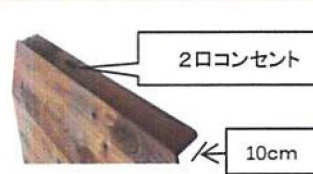

使い込むほど味が出る無垢材の家具

ヘッドボードの高さを10cm単位で上げる

10cm=S・SD・D・WD・Q・K各サイズの10%アップ

ヘッドの直線部分が高くなります

木が選べます

ウォールナット

ナラ

セミオーダー対応

オーダー対応

30cm

定番サイズ

35cm

オーダー対応

40cm

オーダー対応

ヘッド付

★印は受注生産で受注後約40日で工場出荷です)

布団マークのフレームには35mm布団用 桐スノコを使用しています。布団用の高さ座面まで40cmです

ヘッドボード背面棚(オーダー対応・価格は取り付け費込です)

2口コンセント

10cm

ヘッドレス

S	¥20.600 + 税
SD	¥22.900 + 税
D	¥24.900 + 税
WD	¥26.600 + 税
Q	¥27.800 + 税
K	¥30.900 + 税