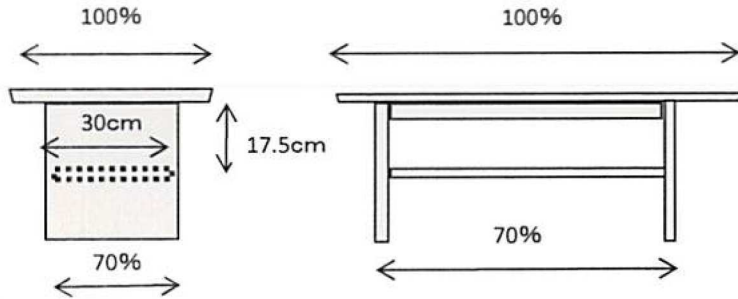

- テーブルと脚の脚間及び側面の比率は各サイズ共通です。
- 棚板の奥行と天板からの位置は各サイズ共通です。

テーブル サイズ別価格表

質感を大切にした飾らない美し

他にも便利なテーブルが有ります。

高さ35cm~85cm受注後30日工場出荷

W35cm D31cm H35cm~85cm

サイドテーブル W30 D59 H55 ¥52,300+税

フリーテーブル定価 ¥58,300+税