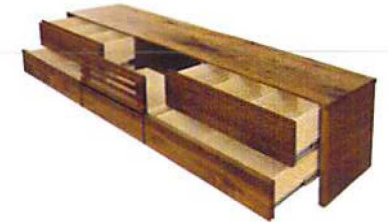

セミオーダー対応 F ★ ★ ★ ★ 日本製

素材はナラ材とウォールナット材が有ります。(同価格)

上質な家具は上質な空間を演出します。

ナラ材

ウォールナット材

こだわりの削り出しルーバー！

リビングボードとのセットでさらに収納が便利に！
詳しくはリビングボードのPOPをご覧ください。

大容量引出収納！（上段にはCDケースが収納出来ます）

上段の引き出しには仕切り板が有ります。
(取り外し式)
160～120は左右1枚

デッキスペース W448 D375 H163 (4口コンセント付)

オーダーでフラップドアにもできます。オーダー代金¥28,600+税

220TVボード

仕切り板 各2枚

W220 D40 H45

定価 ¥227,500+税

200TVボード