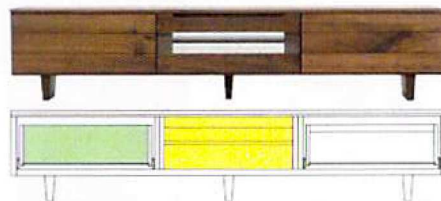

可動棚1枚/ダンパー付

コード通し

スライドレール

引出し右 仕切付

1800TVボード
 w:1800 d:430 h:380
 139,320 yen
 (本体 129,000 yen)

空間サイズ
 ■ w:530 d:400 h:220
 ■ w:510 d:350 h:165
 脚高:110

2000TVボード
 w:2000 d:430 h:380
 172,800 yen
 (本体 160,000 yen)