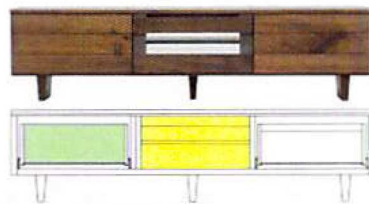

可動棚1枚/ダンパー付

コード通し

スライドレール

引出し右 仕切付

1800TVボード
 w:1800 d:430 h:380
 139,320 yen
 (本体 129,000 yen)

空間サイズ
 ■ w:530 d:400 h:220
 ■ w:510 d:350 h:165
 脚高:110

2000TVボード
 w:2000 d:430 h:380
 172,800 yen
 (本体 160,000 yen)