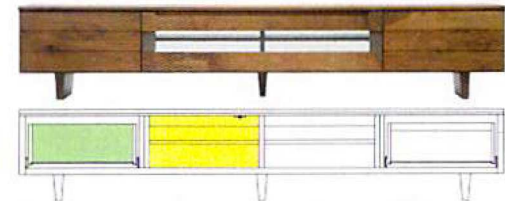

可動棚1枚/ダンパー付

コード通し

スライドレール

引出し右 仕切付

1800TVボード
 w:1800 d:430 h:380
 139,320 yen
 (本体 129,000 yen)

空間サイズ
 ■ w:530 d:400 h:220
 ■ w:510 d:350 h:165
 脚高:110

2000TVボード
 w:2000 d:430 h:380
 172,800 yen
 (本体 160,000 yen)