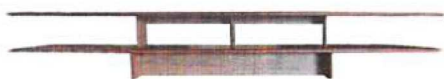

セミオーダー対応 F ★ ★ ★ ★ 日本製

上質な家具は上質な空間を演出します。

素材はナラ材とウォールナット材が有ります。(同価格)

ナラ材

ウォールナット材

センタースピーカー・アンプなどオーディオ

コーナーボードとのセットでシンプルな中に機能的でゴージャスなリビングが完成します。

背面下部にコンセントや様々なコードがすっきり収納できます。

脚を低くして高さを低くする... ¥14,300+税

脚を高くして高さを高くする 5cm単位... ¥14,300+税

220幅~160幅の外支柱の内側サイズは95cmです。

140幅~100幅の支柱の内側サイズは60cmです。

220TVボード

支柱3枚

W220 D40 H38

定価 ¥154,300+税