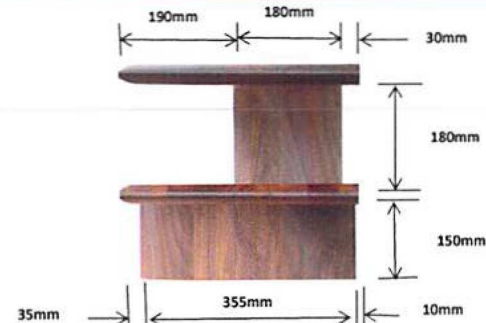

セミオーダー対応 F ★ ★ ★ ★ 日本製

上質な家具は上質な空間を演出します。

素材はナラ材とウォールナット材が有ります。(同価格)

ナラ材

ウォールナット材

センタースピーカー・アンプなどオーディオ

コーナーボードとのセットでシンプルな中に機能的でゴージャスなリビングが完成します。

背面下部にコンセントや様々なコードがすっきり収納できます。

脚を低くして高さを低くする... ¥14,300+税

脚を高くして高さを高くする 5cm単位... ¥14,300+税

220幅~160幅の外支柱の内側サイズは95cmです。

140幅~100幅の支柱の内側サイズは60cmです。

220TVボード

支柱3枚

W220 D40 H38

定価 ¥154,300+税