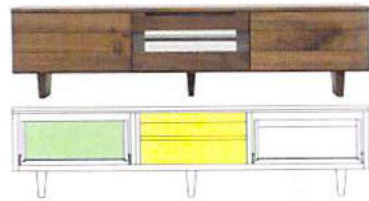

1500TVボード
w:1500 d:430 h:380

空間サイズ
w:450 d:400 h:220
w:415 d:350 h:165
脚高:110