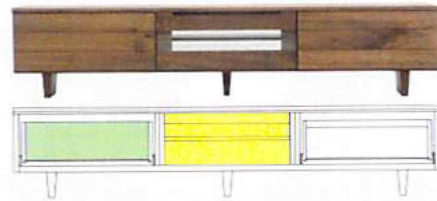

引出し右仕切付

1800TVボード  
w:1800 d:430 h:380

空間サイズ  
w:530 d:400 h:220  
w:510 d:350 h:165  
脚高:110

2000TVボード  
w:2000 d:430 h:380

空間サイズ  
w:455 d:400 h:220  
w:410 d:350 h:165  
脚高:110

<ご注意>1:写真の為、色が実物と多少異なる場合がございます。是非実物をご覧ください 2:上記各種仕様はロット生産時に改良の為、変更される可能性がありますので予めご了承ください