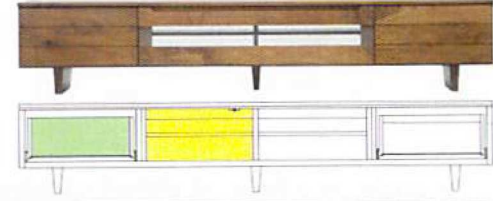

引出し右仕切付

1800TVボード  
w:1800 d:430 h:380

空間サイズ  
w:530 d:400 h:220  
w:510 d:350 h:165  
脚高:110

2000TVボード  
w:2000 d:430 h:380

空間サイズ  
w:455 d:400 h:220  
w:410 d:350 h:165  
脚高:110

<ご注意>1:写真の為、色が実物と多少異なる場合がございます。是非実物をご覧ください 2:上記各種仕様はロット生産時に改良の為、変更される可能性がありますので予めご了承ください