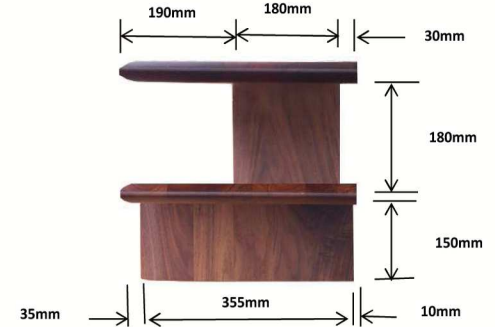

セミオーダー対応

F ★ ★ ★ ★

日本製

上質な家具は上質な空間を演出します。

素材はナラ材とウォールナット材が有ります。(同価格)

ナラ材

ウォールナット材

センタースピーカー・アンプなどオーディオ機器が置けるローボードです。

コーナーボードとのセットでシンプルの中に機能的でゴージャスなリビングが完成します。

背面下部にコンセントや様々なコードがすっきり収納できます。

脚を低くして高さを低くする...

220幅～180幅の外支柱の内側サイズは95cmです。

脚を高くして高さを高くする 5cm単位...

160幅～100幅の支柱の内側サイズは60cmです。

220TVボード

支柱3枚

W220 D40 H38

200TVボード

支柱3枚

W200 D40 H38

180TVボード

支柱3枚

W180 D40 H38

160TVボード

100TVボード

支柱2枚

W100 D40 H38

ブックエンド

W25 D30 H24.7

コーナーボード

W112 D82 H38

コーナーは左右を指定することで木目の方向がローボードと揃います。