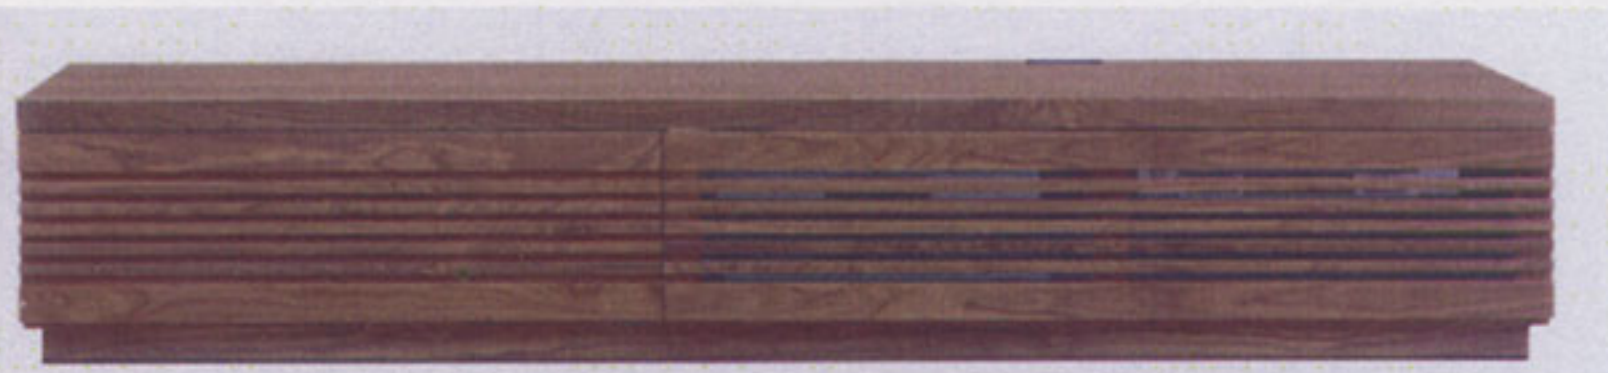

160TVホ-ド W1600xD500xH350

ウォールナット材

扉の中には、左右に1枚ずつ移動棚が付きます。

プッシュ式オープンレール

背面の配線もスムーズです

扉もプッシュ式のドロップタイプです

スペースに合わせて5タイプのバリエーションがあります。

4タイプの材料をそろえています。

200TVホ-ド 中扉タイプ W2000xD500xH350

160TVホ-ド W1600xD500xH350 ウォールナット

200TVホ-ド W2000xD500xH350

160TVホ-ド W1600xD500xH350 ホワイトオーク

180TVホ-ド W1800xD500xH350

160TVホ-ド W1600xD500xH350 ブラックチェリー

120TVホ-ド W1200xD500xH350

160TVホ-ド W1600xD500xH350 サクラ